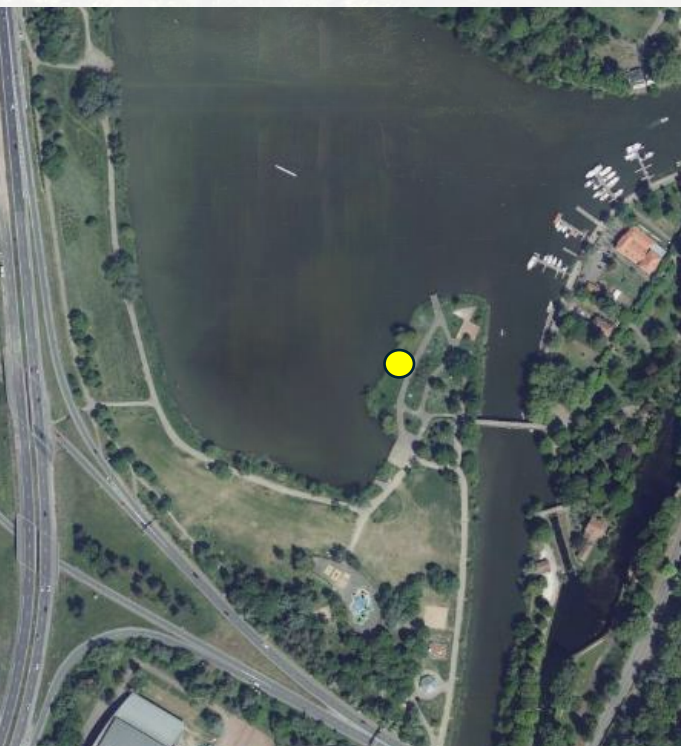

Point GPS

49°06'57.1"N 6°09'53.1"E

(à insérer sur google maps)

Point jaune : accueil et tirage au sort (groupes) à la tente de l'organisateur (FDPPMA 57).

La carte finalisée du parcours sera transmise après inscription